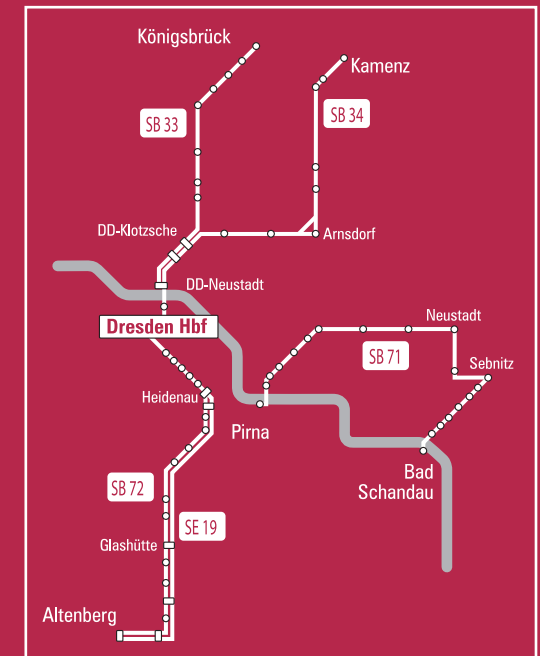

einfach umsteigen